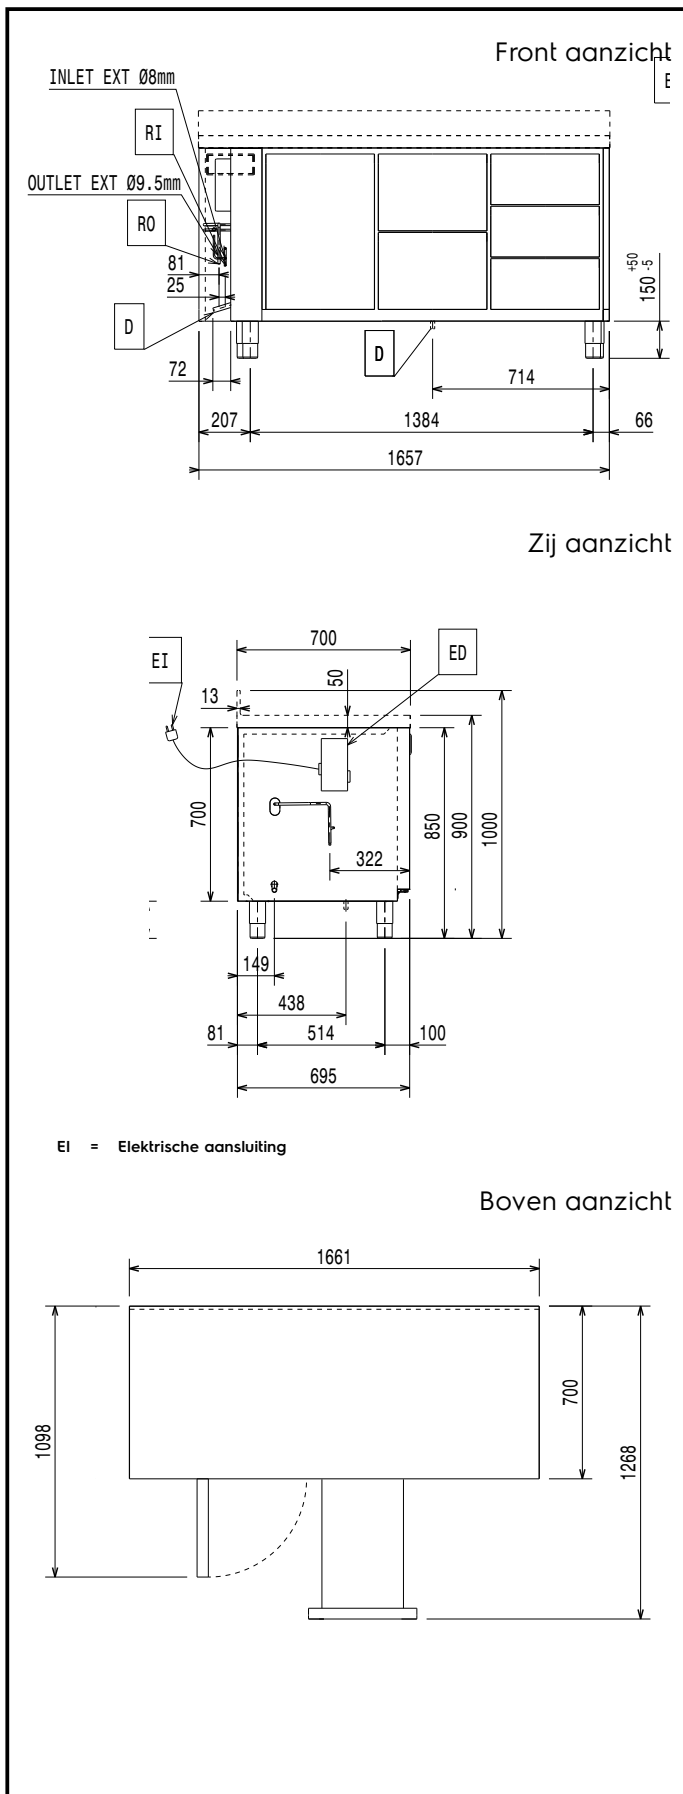

Goedkeuring

Constructie

- Werkblad van roestvrijstaal 1.4301 (AISI304), met een hoogte van 50 mm.
- Indien nodig kan het werkblad gedemonteerd worden, voor makkelijk verplaatsen (bijvoorbeeld bij smalle deuren).
- Roestvrijstalen werkblad met anti-druppel profiel.
- Inwendige bodemplaat uit één stuk roestvrijstaal, met afgeronde hoeken.
- Eenvoudig schoonmaken en een hoge hygiëne standaard door de inwendig afgeronde hoeken, de eenvoudig uitneembare roosters, geleiders en geleidersteunen en de uitneembare luchtgeleiders.
- De geleidersteunen zijn uitgevoerd met 15 posities (3 cm tussenruimte) om de geleiders met de roosters op verschillende hoogtes te plaatsen, voor een hogere netto capaciteit en een betere benutting van de opslagruimte.
- De interne en externe deurpanelen, de voor- en zijpanelen en het afneembare werkblad van roestvrijstaal 1.4301 (AISI304).
- Aansluiting op een extern koelaggregaat.
- Ontwikkeld en geproduceerd in een ISO 9001 en ISO 14001 gecertificeerde fabriek.
- Storingssignalering met foutcodes.
- Inwendige afmetingen van de laden:
 - modellen met 2 1/2 laden: 1e lade (top lade) 302x521x203 / 2e lade 302x521x223 (BxDxH)
 - modellen met 3 1/3 laden: 1e lade (top lade) 302x521x98 / 2e en 3e lade 302x521x118 (BxDxH)
 - modellen met 1/3+2/3 laden: 1e lade (top lade) 302x521x98 / 2e lade 302x521x333 (BxDxH)

Elektra

Voltage	710047 (EH3RRABB)	220-240 V/1 ph/50/60 Hz
Elektrisch max. vermogen		0.03 kW
Ontdooi vermogen		0.22 kW
Stekker type		CE-SCHUKO

Algemene gegevens

Bruto inhoud	440 lt
Netto inhoud	212 lt
Aantal deuren	1
Draairichting deur	Links draaiend
Aantal laden	4 1/1GN laden 1/2
Externe afmetingen, lengte	1661 mm
Externe afmetingen, breedte	700 mm
Externe afmetingen, hoogte	900 mm
Interne afmetingen, lengte	1252 mm
Interne afmetingen, breedte	560 mm
Interne afmetingen, hoogte	550 mm
Gewicht, netto	114 kg
Hoogte verstelling	-5/50 mm
Klimaat klasse	5